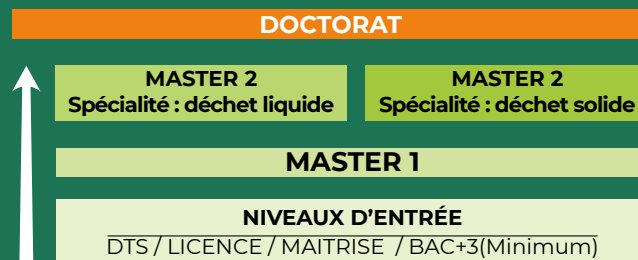

PRÉSENTATION

Centre d'Excellence d'Afrique de la Banque Mondiale financé par l'Agence Française de Développement (AFD), le CEA-VALOPRO de l'INP-HB se positionne au cœur de l'ingénierie environnementale et de la recherche appliquée. Notre mission est d'explorer des solutions novatrices pour transformer les défis liés aux déchets en opportunités durables.

POURQUOI CHOISIR LE CEA-VALOPRO ?

1. **1 Expertise reconnue à l'international:**
   Nos formations sont dispensées par des experts chevronnés, de classe mondiale, issus aussi bien du milieu professionnel que scientifique.
2. **2 Accréditations de prestige:**
   Nos diplômes sont reconnus par l'État de Côte d'Ivoire, le CAMES, et le Hcéres.
3. **3 Infrastructures avancées:**
   Nous disposons d'équipements modernes, à la pointe de la technologie, pour une expérience d'apprentissage innovante.
4. **4 Impact concret:**
   Nos formations transcendent théorie et pratique pour vous permettre d'acquérir de véritables compétences métiers.

FORMER - INNOVER - PRODUIRE

FORMATIONS DIPLOMANTES

Le CEA-VALOPRO de l'INP-HB propose des programmes de formation de type Master et Doctorat, couvrant un large éventail de compétences dans le domaine de la valorisation des déchets. Que vous soyez étudiant ou professionnel, n'hésitez pas à nous rejoindre pour forger votre expertise dans le domaine de l'économie circulaire avec des mentors chevronnés.

PARCOURS

PRINCIPAUX DÉBOUCHÉS

- ✓ Responsable QHSE dans une PME, PMI ou une entreprise industrielle
- ✓ Responsable RSE
- ✓ Chef d'exploitation d'un centre de traitement des déchets
- ✓ Coordonnateur projet dans le domaine de l'environnement
- ✓ Ingénieur ou Chef de service (collecte ou valorisation) dans les collectivités locales ou entreprises de service
- ✓ Enseignant-chercheur
- ✓ Entrepreneur, Etc.

PROCEDURE D'ADMISSION

- ✓ Appel à candidatures international au mois de mai de chaque année ;
- ✓ Délibérations sur la base des dossiers au mois de juillet ;
- ✓ Rentrée académique au mois de septembre

FORMATIONS COURTES

Le CEA-VALOPRO de l'INP-HB, en plus des formations diplômantes, propose une large gamme de formations «clés en main» qui vous donnent droit à des certificats.

En choisissant le CEA-VALOPRO de l'INP-HB, vous vous engagez dans un parcours éducatif tourné vers l'économie circulaire, un secteur en plein essor axé sur la durabilité et la gestion responsable des ressources. Cette orientation donne un avantage significatif dans un monde où la durabilité est de plus en plus valorisée.

CIBLES

Etudiants – Professionnels – ONG et Associations – entrepreneurs – toute personne passionnée par les thématiques relatives à l'économie circulaire en général et à la valorisation des déchets en particulier.